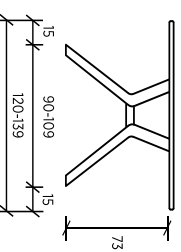

HINWEISE & INFORMATION ZU TISCH NACH MASS

- Bitte **IMMER** Tischplatte UND Untergestell zusammen bestellen!
- Minimales Tischmaß: 120,0 x 80,0 cm (L x B)
- Maximales Tischmaß: 230,0 x 105,0 cm (L x B)
- Weitere Sonderlängen auf Anfrage möglich!

SKARA

**F6-Ansteckplatte mit Tragarmsystem
 für Skara Kreuzesstisch**

**SKARA
 F6**

Erst ab Tischlänge 140,0 möglich wegen Kippgefahr!
 F6 Ansteckplatte mit Tragarmsystem auch beidseitig möglich!
 F6 Ansteckplatte mit Tragarmsystem kann nicht nachgerüstet werden

Bestellbeispiel:

Ansteckplatte für Kreuzesstisch ohne Funktion, 200,0 x 95,0 cm, in Rotkernbuche = SKA-530105-3

Maße in cm L x B x TP-Stärke	Artikel-Nr. Bitte Holz-Nr. ergänzen!	Holz-Nr. 3 Rotkernbuche	Holz-Nr. 4 rustikale Asteiche	Holz-Nr. 10 rustikaler Nußbaum	Holz-Nr. 16 rust. Asteiche BIANCO
50 x 85 x 3	SKA-530100-...	847,00	893,00	1085,00	924,00
50 x 95 x 3	SKA-530105-...	862,00	919,00	1126,00	948,00
50 x 105 x 3	SKA-530110-...	881,00	950,00	1176,00	977,00
ANSTECKPLATTE NACH MASS (Pauschalpreis für alle Breiten)					
50 x X x 3	SKA-530115-...	1003,00	1090,00	1313,00	1126,00

KREUZESSTISCH - FESTE TISCHPLATTE

Abbildung: längsseitig

Abbildung: strinsseitig