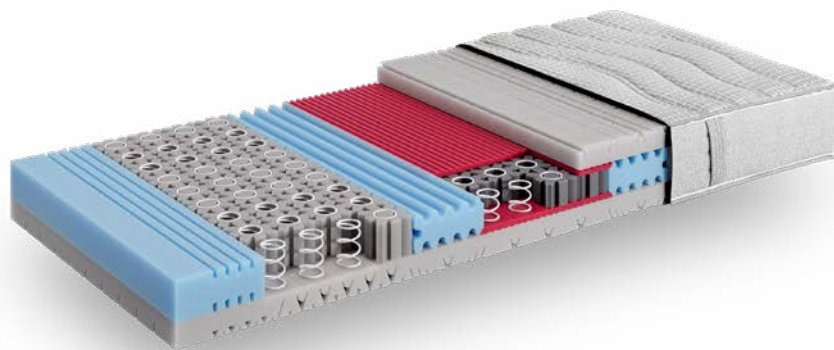

DREAM BIG.

MATCH

Perfekter Schlafkomfort, der einfach passt.

philrouge
Schweizer Schlafkompetenz

BESTE RUHEQUALITÄT

Nur wer Kraft aus der Ruhe schöpft, kann grosse Träume verfolgen. Darum haben wir die Technologie entwickelt, welche Ihre Nacht mit Ihrem Tag in Einklang bringt und Ihnen so die optimale Erholung im Schlaf garantiert. Dream Big mit der Philrouge Traumtechnologie.