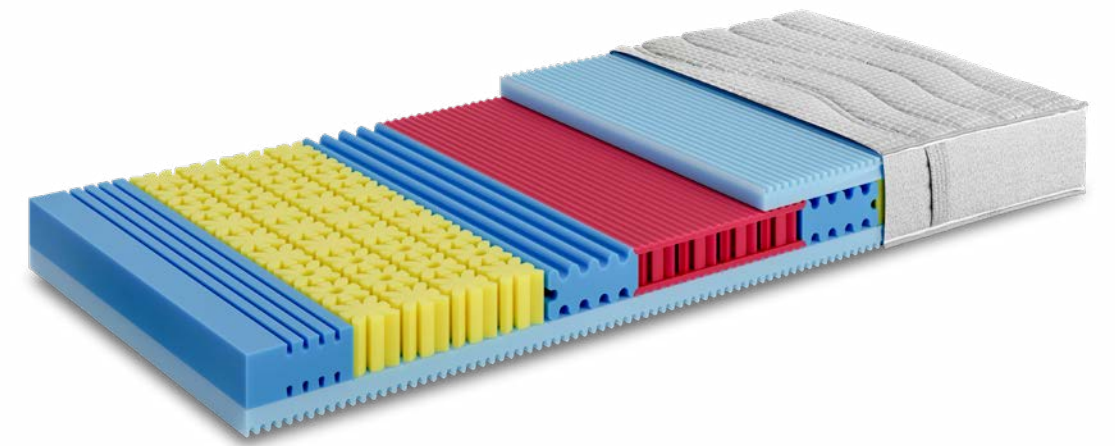

Match 18.

Die Matratze Match 18 eignet sich besonders für Personen, die ein etwas kompakteres Liegegefühl bevorzugen. Dank dem 7-zonigen Aufbau und den vertikalen Schaumstoff-Federn schmiegt sich die Matratze den verschiedenen Körperpartien angenehm an.