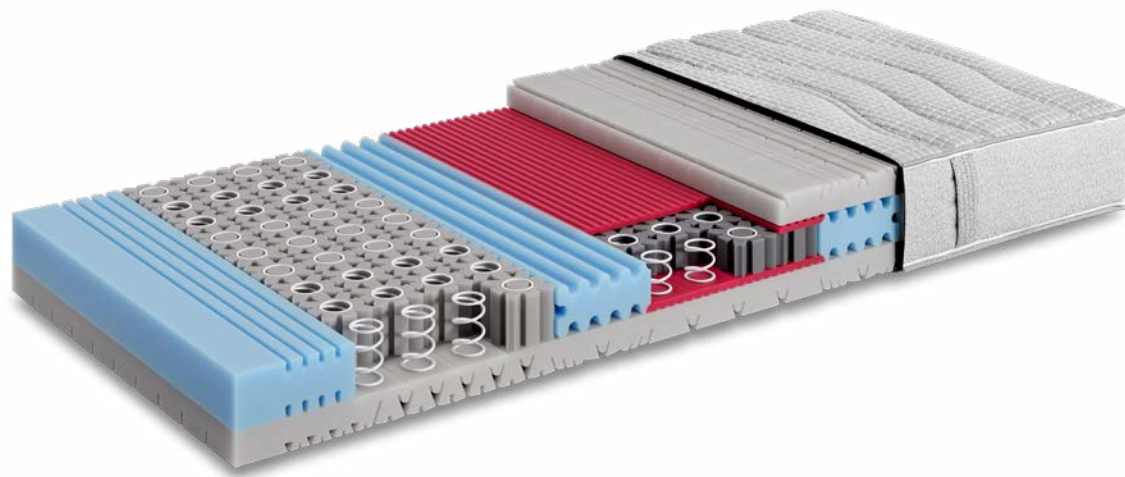

Die Vorzüge der Match Unterfederung.

- Einzel verstellbare Federelemente für eine perfekte individuelle Anpassung
- Rahmenkonstruktion aus Buche, mit Dekor ummantelt.
- 7-fach verleimte Buchen-Federleisten.
- Frei schwebende und hochflexible Federelemente aus ermüdungsfreiem Hytrel-Kunststoff.
- Jedes einzelne Federelement verfügt über eine 6-stufige Höhenverstellung mit insgesamt 28 mm Verstellweg.
- Verstärkte Gesäss- sowie Lendenwirbelzone.
- Elastischer Schulterbereich.
- Motorische Versionen inklusive Fussbügel und Funkfernbedienung.

Match 22.

Match 22 ist die luxuriöseste Matratze aus dem Match Programm. Dank einer Kernhöhe von 22cm, hochwertigstem, offenporigem HR-Schaumstoff und Fiberglas-Federn ist sie besonders anschmiegsam und komfortabel. Sie erinnert an 5-Sterne-Hotelkomfort.