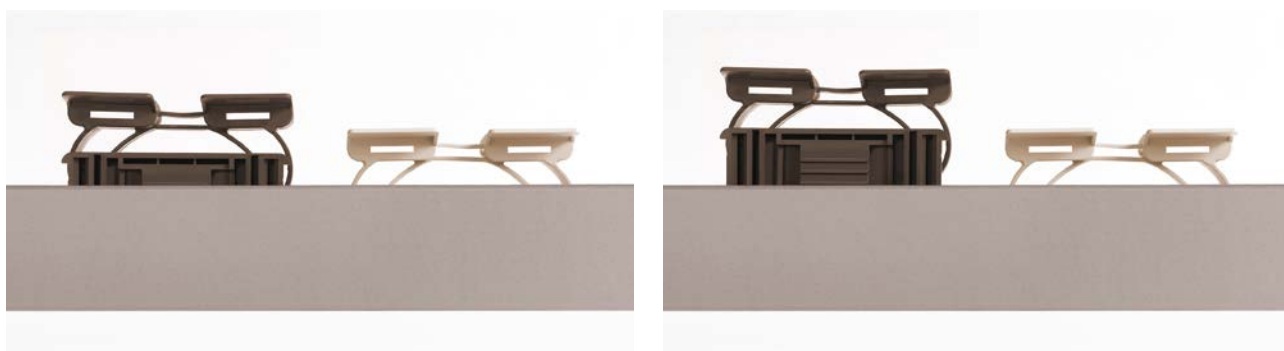

Philrouge Match Unterfederungen ermöglichen eine einfache Anpassung an individuelle Körperkonturen und bieten so beste Voraussetzungen für einen herausragenden Liegekomfort.

Wähle aus drei unterschiedlichen Matratzentypen das passende Modell für deine individuellen Komfortansprüche. Von kompakt-fest bis wolkig-weich.

INDIVIDUELLE KÖRPERANPASSUNG

Match macht es ganz einfach möglich, dein Bett dem Körper präzise anzupassen. Der erste Schritt hin zum perfekten Schlafkomfort beginnt mit einem einfachen Probe liegen im Bettenfachgeschäft deiner Wahl. Hier erfolgt mit einigen wenigen Handgriffen die individuelle Anpassung der Unterfederung an deine Komfortbedürfnisse. In Kombination mit der passenden Match Matratze kannst du fortan traumhaften Schlafkomfort genießen!

Match Federelemente lassen sich in der Höhe 6-stufig verstellen und der Körperkontur exakt anpassen.

Individuell einstellbare Unterfederung.

Dank der Möglichkeit zur individuellen Anpassung der Unterfederung wird dein Bett zum Unikat, das herausragenden Schlafkomfort bietet. Denn durch das präzise «Nachzeichnen» der Körperkontur können Schultern und Nacken wirksam vom Druck entlastet werden.