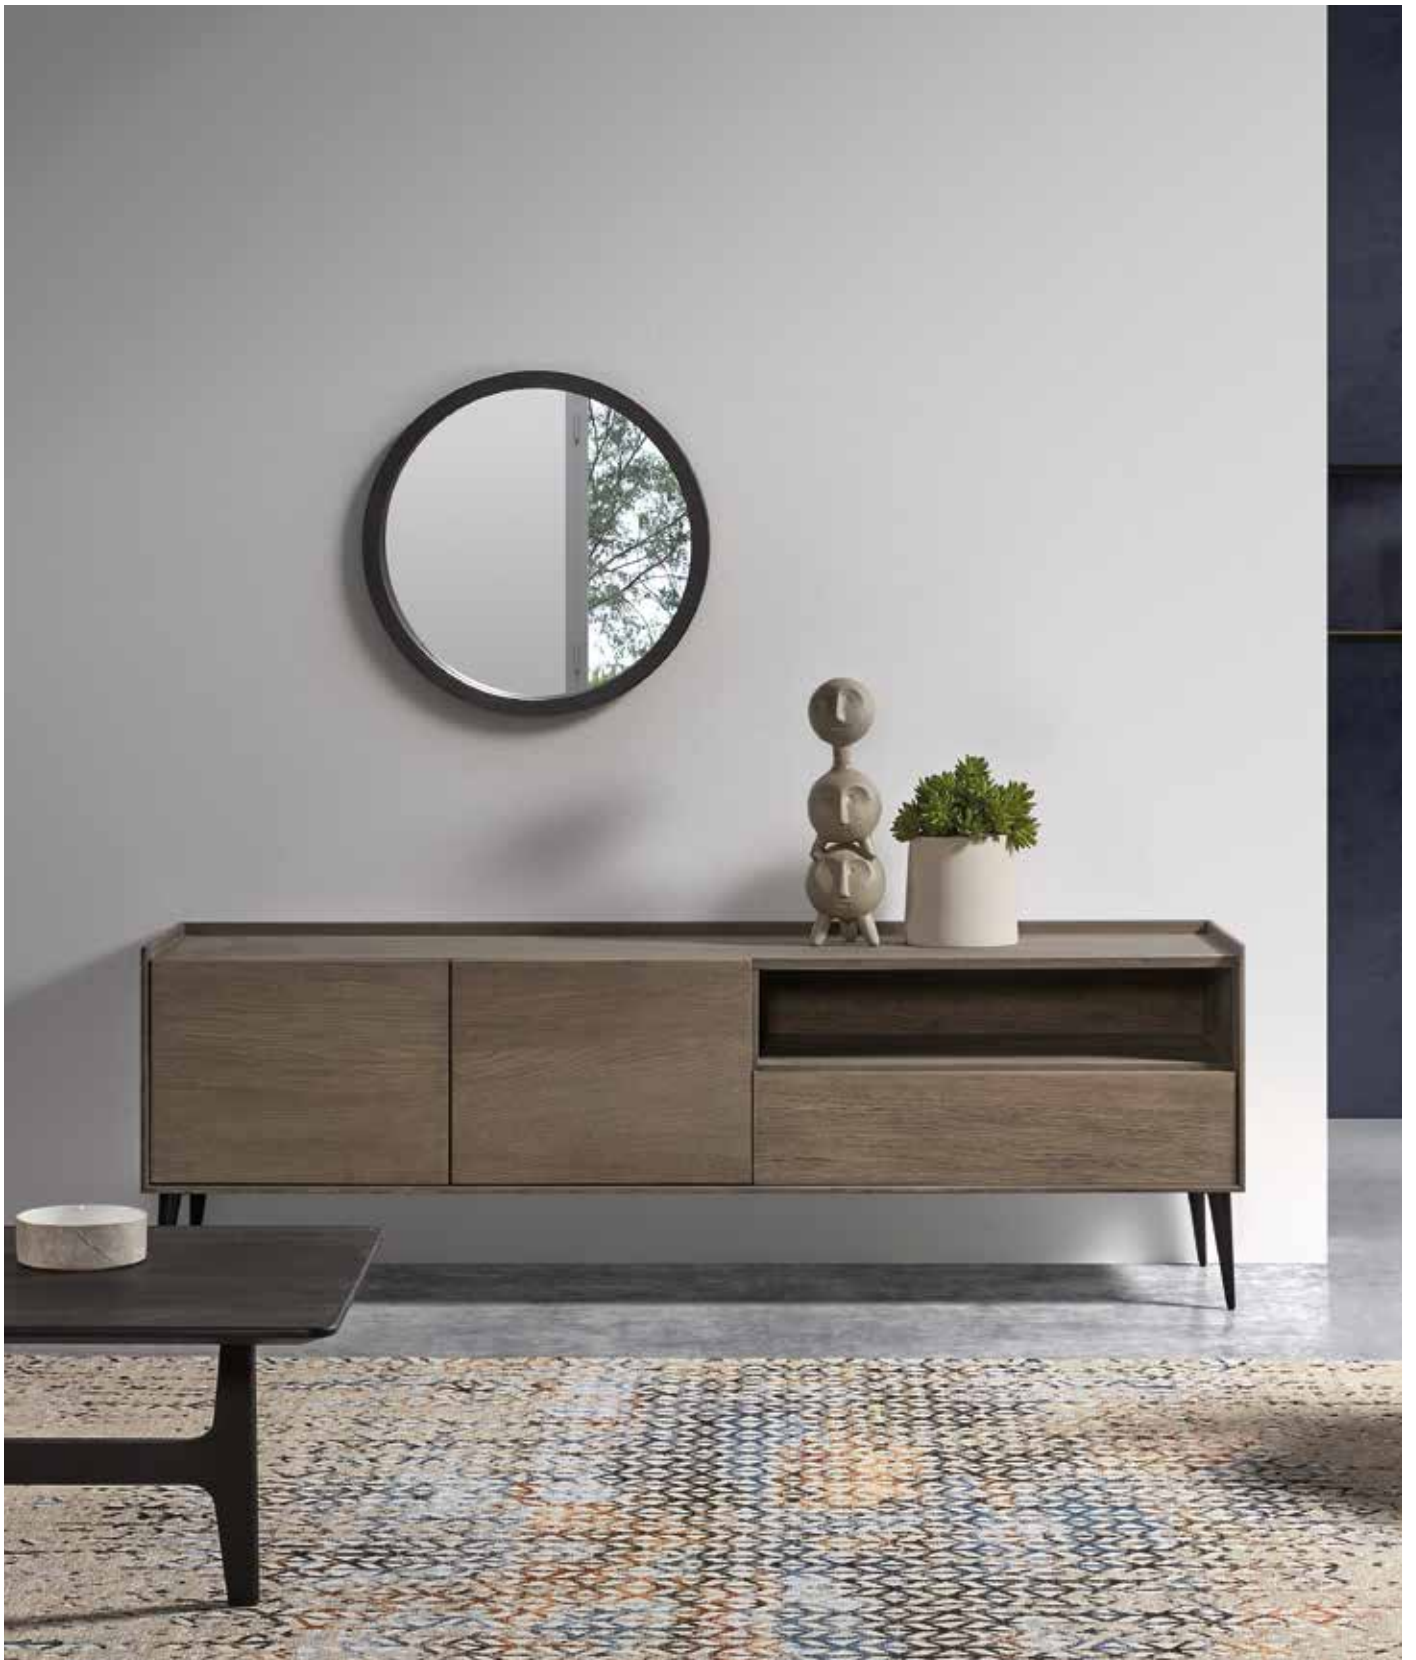

🔧 fix

SIDEBBOARD 234

ZION.DR.02.BL.P3

🔪 black veneer oak,
black metal legs

📏 H80 . W234 . D47 cm

🔧 fix

ZION.DR.02.GR.P3

🔪 grey veneer oak,
black metal legs

📏 H80 . W234 . D47 cm

🔧 fix

ZION.DR.02.NT.P3

🔪 naturel veneer oak,
black metal legs

📏 H80 . W234 . D47 cm

🔧 fix

Zion

TV UNIT 183