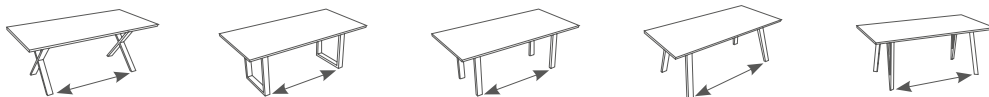

STRAIGHT (4 cm)

BEVELED (4 cm)

□ **Square**

EDGE FINISHING

STRAIGHT (4 cm)

BEVELED (4 cm)

Dimensions between legs

Table bases can be put on the inside or on the outside.

Legs on the inside

DINING TABLE, COUNTER TABLE & BAR TABLE

W160 cm	82 cm	88 cm	88 cm	82 cm	82 cm
W180 cm	102 cm	108 cm	108 cm	102 cm	102 cm
W200 cm	122 cm	128 cm	128 cm	122 cm	122 cm
W220 cm	142 cm	148 cm	148 cm	142 cm	142 cm
W240 cm	162 cm	168 cm	168 cm	162 cm	162 cm
W260 cm	182 cm	188 cm	188 cm	182 cm	182 cm
W280 cm	202 cm	208 cm	208 cm	202 cm	202 cm
W300 cm	222 cm	228 cm	228 cm	222 cm	222 cm

 **Legs on the outside**

DINING TABLE, COUNTER TABLE & BAR TABLE

W160 cm	106 cm	112 cm	112 cm	106 cm	106 cm
W180 cm	126 cm	132 cm	132 cm	126 cm	126 cm
W200 cm	146 cm	152 cm	152 cm	146 cm	146 cm
W220 cm	166 cm	172 cm	172 cm	166 cm	166 cm
W240 cm	186 cm	192 cm	192 cm	186 cm	186 cm
W260 cm	206 cm	212 cm	212 cm	206 cm	206 cm
W280 cm	226 cm	232 cm	232 cm	226 cm	226 cm
W300 cm	246 cm	252 cm	252 cm	246 cm	246 cm