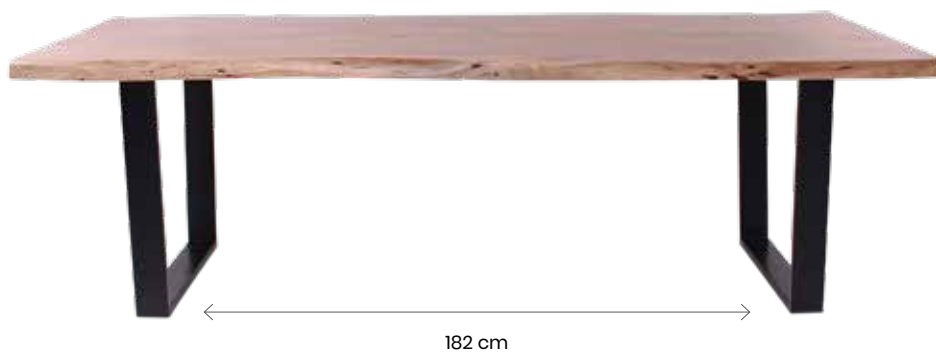

Kaz

TABLE

A8546

-  acacia naturel trunk table top, black metal table legs
-  H76 . W200 . D100 cm
-  fix

A2469

-  acacia naturel trunk table top, black iron table legs
-  H76 . W240 . D100 cm
-  fix

Table.ID Wood