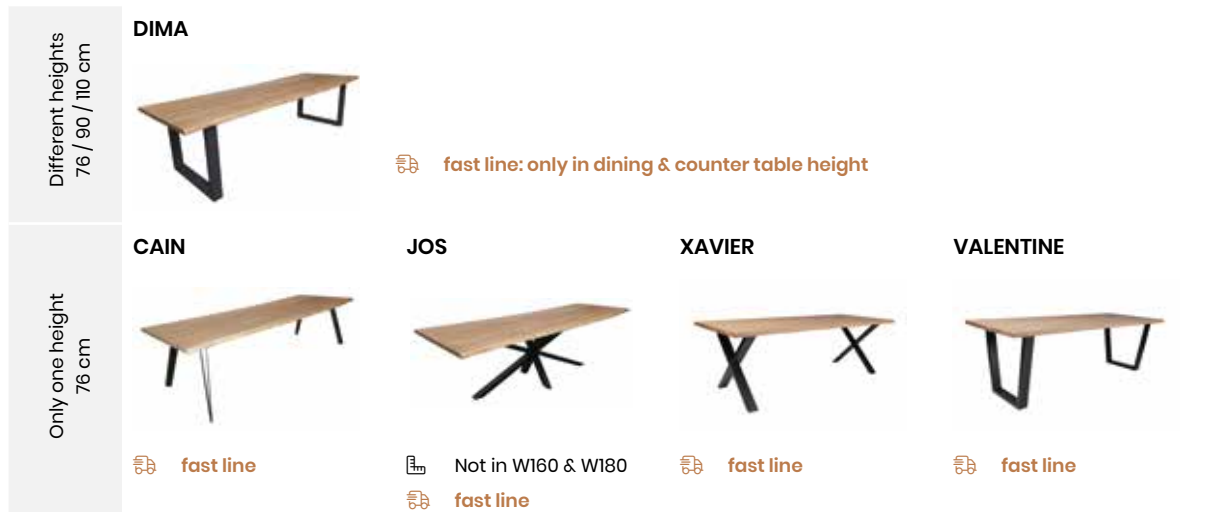

 **Legs on the outside**

DINING TABLE, COUNTER TABLE & BAR TABLE

W160 cm	106 cm	112 cm	112 cm	106 cm	106 cm
W180 cm	126 cm	132 cm	132 cm	126 cm	126 cm
W200 cm	146 cm	152 cm	152 cm	146 cm	146 cm
W220 cm	166 cm	172 cm	172 cm	166 cm	166 cm
W240 cm	186 cm	192 cm	192 cm	186 cm	186 cm
W260 cm	206 cm	212 cm	212 cm	206 cm	206 cm
W280 cm	226 cm	232 cm	232 cm	226 cm	226 cm
W300 cm	246 cm	252 cm	252 cm	246 cm	246 cm

Rectangular Trunck.top

▽ flex

Colors

OAK

METAL

Fast line:

- table top oak naturel + table legs oak naturel
- table top oak naturel + table legs metal signal black 9004

TRUNCK TABLE TOP OAK WITH OAK TABLE LEGS

TRUNCK TABLE TOP OAK WITH METAL TABLE LEGS

Dimensions

DINING TABLE

- W160 . D100 . H76 cm
- W180 . D100 . H76 cm
- W200 . D100 . H76 cm
- W220 . D100 . H76 cm
- W240 . D100 . H76 cm
- W260* . D100 . H76 cm
- W280* . D100 . H76 cm
- W300* . D100 . H76 cm