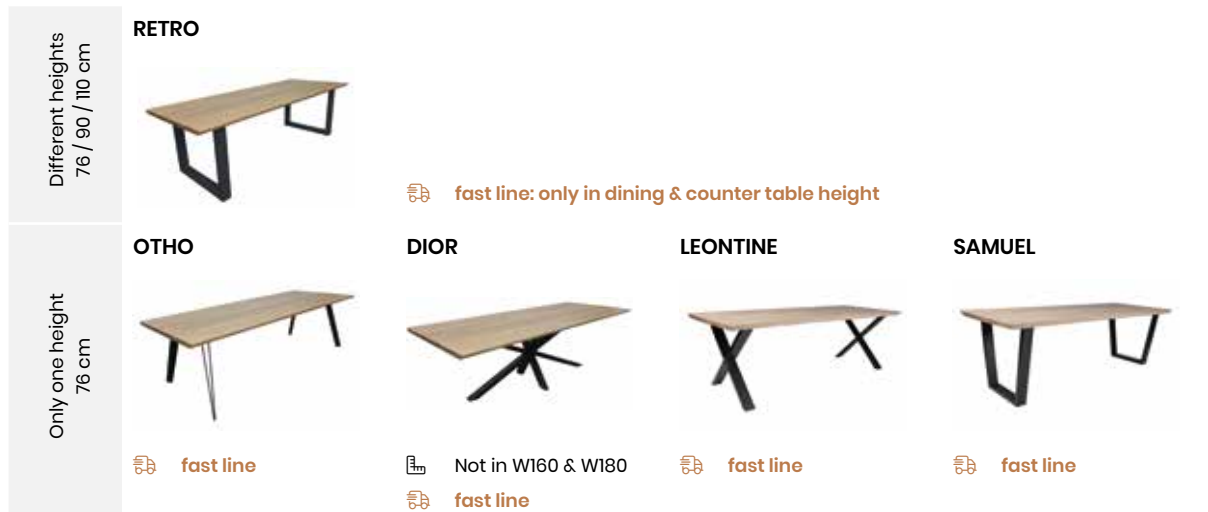

SEVEN TABLE TOP OAK WITH METAL TABLE LEGS

Dimensions

DINING TABLE

- W160 . D100 . H76 cm
- W180 . D100 . H76 cm
- W200 . D100 . H76 cm
- W220 . D100 . H76 cm
- W240 . D100 . H76 cm
- W260* . D100 . H76 cm
- W280* . D100 . H76 cm
- W300* . D100 . H76 cm