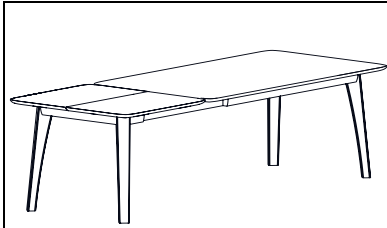

F3 Gestellauszug (Zweihandtechnik) mit innenliegender, geklappter Verlängerungsplatte (nur auf einer Seite ausziehbar)
Tischplattenstärke 3,0 cm, Beinfreiheit 64,5 cm, Beinprofil 10,0 x 8,0 cm, Plattenüberstand beidseitig: 12,0 cm

Bestellbeispiel: Tisch mit F3, 210,0 (310,0) x 95,0 cm, in Rotkernbuche = NY-3788 - 3

Breite	Maße in cm L x B x H	Artikel-Nr. Bitte Holz-Nr. ergänzen!		Holz-Nr. 3 Rotkernbuche	Holz-Nr. 4 rustikale Asteiche			Holz-Nr. 10 rustikaler Nußbaum		Holz-Nr. 16 rust. Asteiche BIANCO	
95	150 (210) x 95 x 76	NY-3782-...	Verlängerung 60 cm	3582,00	3921,00			5261,00		4035,00	
	151 - 169 x 95 x 76	NY-3783MASS-...		3673,00	4023,00			5410,00		4143,00	nach Mass
	170 (250) x 95 x 76	NY-3784-...	Verlängerung 80 cm	3673,00	4023,00			5410,00		4143,00	
	171 - 189 x 95 x 76	NY-3785MASS-...		3760,00	4114,00			5538,00		4242,00	nach Mass
	190 (290) x 95 x 76	NY-3786-...	Verlängerung 100 cm	3760,00	4114,00			5538,00		4242,00	
	191 - 209 x 95 x 76	NY-3787MASS-...		3851,00	4213,00			5676,00		4339,00	nach Mass
210 (310) x 95 x 76	NY-3788-...	3851,00		4213,00			5676,00		4339,00		
105	150 (210) x 105 x 76	NY-3791-...	Verlängerung 60 cm	3825,00	4178,00			5571,00		4312,00	
	151 - 169 x 105 x 76	NY-3792MASS-...		3915,00	4274,00			5711,00		4406,00	nach Mass
	170 (250) x 105 x 76	NY-3793-...	Verlängerung 80 cm	3915,00	4274,00			5711,00		4406,00	
	171 - 189 x 105 x 76	NY-3794MASS-...		4006,00	4379,00			5851,00		4511,00	nach Mass
	190 (290) x 105 x 76	NY-3795-...	Verlängerung 100 cm	4006,00	4379,00			5851,00		4511,00	
	191 - 209 x 105 x 76	NY-3796MASS-...		4105,00	4496,00			5997,00		4625,00	nach Mass
210 (310) x 105 x 76	NY-3797-...	4105,00		4496,00			5997,00		4625,00